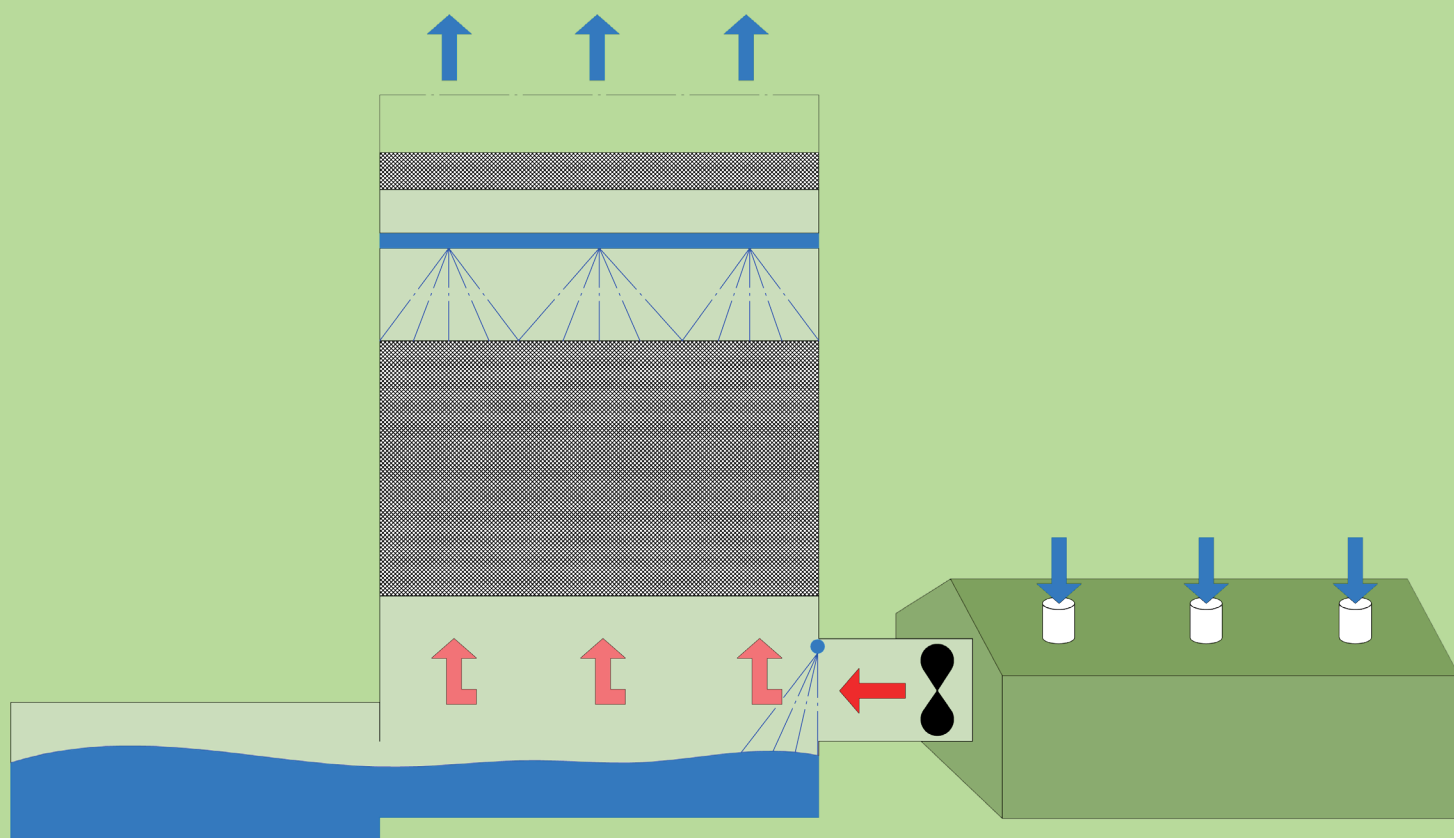

Installation de purification d'air

KI-Pollo M

Les installations de purification d'air INNO+ se caractérisent par un degré d'efficacité élevé et constant. Elles diminuent les taux de poussière et d'ammoniac ainsi que les odeurs. Elles sont de type modulaire et adaptées individuellement à la taille du poulailler.

 grande efficacité

 baisse du taux d'ammoniac

 baisse de la poussière et des odeurs

 avec certificat de mesure CH

 certificat DLG

Caractéristiques techniques

Prestations

- conception
- intégration dans des poulaillers existants
- demande de permis de construire
- montage
- mise en service
- service après-vente
- entretien