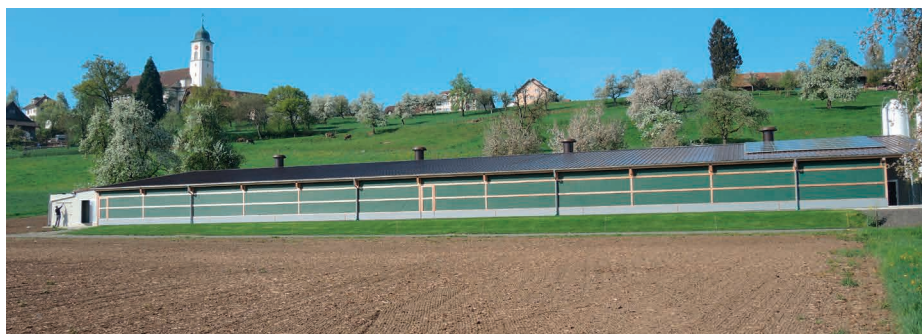

Réalisation de projets Pollo M

Hall d'engraissement de volaille

1'200 m²